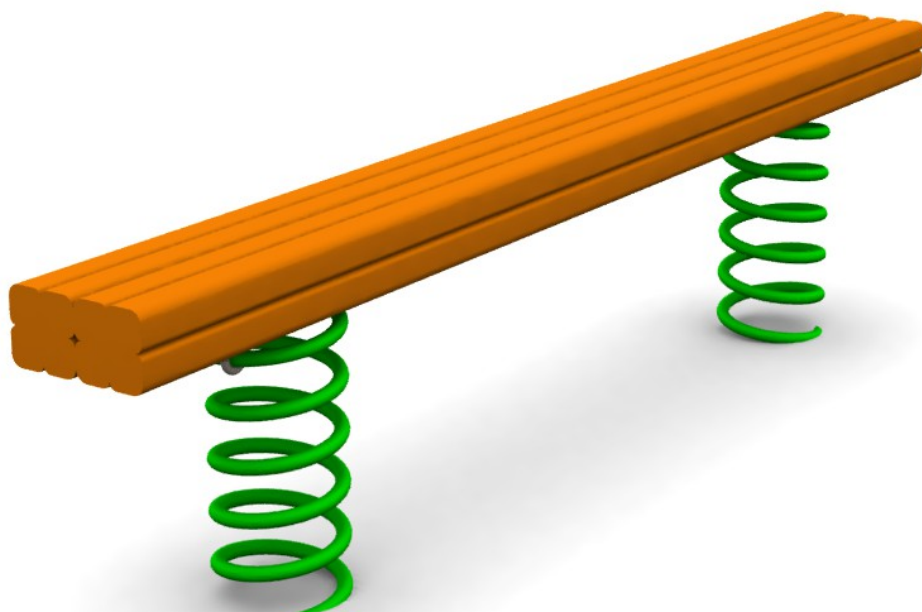

FIGLER
PLACE ZABAW

PLACE ZABAW PROJEKTOWANIE • PRODUKCJA • MONTAŻ
P.P.U. FIGLER – Henryk Figler
Oświęcimska 12
42-674 Zbrostawice
tel. 32 285 50 77  www.figler.pl

KARTA TECHNICZNA – Urządzenie zręcznościowe – Kładka na sprężynie – nr kat. 04-1133

Opcje wykonania:

PRESTIŻ (P) - drewno klejone warstwowo o przekroju 90x90 mm impregnowane oraz malowane drewnochronem typu bursztynowo-złoty. Sprężyny Ø180 mm ocynkowane oraz malowane proszkowo. Śruby zabezpieczone zaślepkami z tworzywa.

Strefa bezpieczeństwa:

Wymiary urządzenia	200x18x40 cm
Wysokość swobodnego upadku	max 40 cm
Strefa bezpieczeństwa	500x320 cm

Producent zastrzega sobie, iż realny wygląd wyżej przedstawionych urządzeń może nieznacznie odbiegać od wizualizacji. Wymiary urządzenia mogą różnić się od przedstawionych w tabeli. Wszelkie zmiany konstrukcyjne lub kolorystyczne związane są z ciągłym procesem ulepszania jakości oraz estetyki urządzeń.