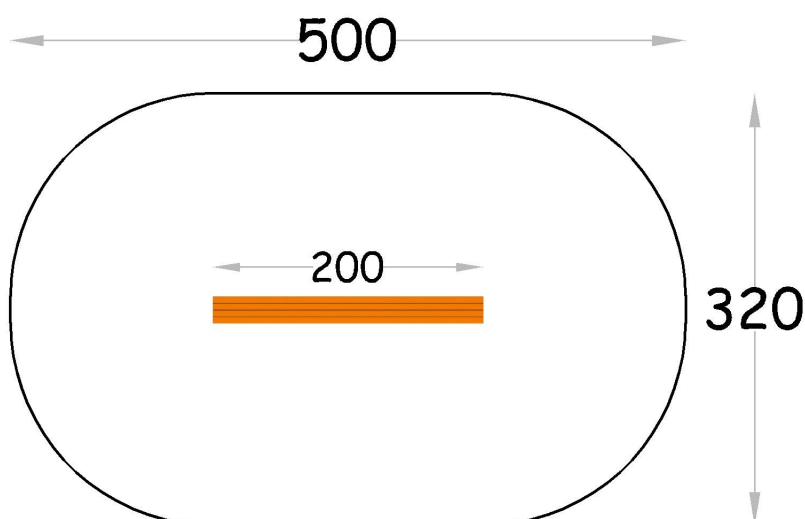

FIGLER
PLACE ZABAW

PLACE ZABAW PROJEKTOWANIE • PRODUKCJA • MONTAŻ
P.P.U. FIGLER – Henryk Figler
Oświęcimska 12
42-674 Zbrostawice
tel. 32 285 50 77  www.figler.pl

KARTA TECHNICZNA – Urządzenie zręcznościowe – Kładka na sprężynie – nr kat. 04-1133

Opcje wykonania:

PRESTIŻ (P) - drewno klejone warstwowo o przekroju 90x90 mm impregnowane oraz malowane drewnochronem typu bursztynowo-złoty. Sprężyny Ø180 mm ocynkowane oraz malowane proszkowo. Śruby zabezpieczone zaślepkami z tworzywa.

Strefa bezpieczeństwa:

Wymiary urządzenia	200x18x40 cm
Wysokość swobodnego upadku	max 40 cm
Strefa bezpieczeństwa	500x320 cm

Producent zastrzega sobie, iż realny wygląd wyżej przedstawionych urządzeń może nieznacznie odbiegać od wizualizacji. Wymiary urządzenia mogą różnić się od przedstawionych w tabeli. Wszelkie zmiany konstrukcyjne lub kolorystyczne związane są z ciągłym procesem ulepszania jakości oraz estetyki urządzeń.