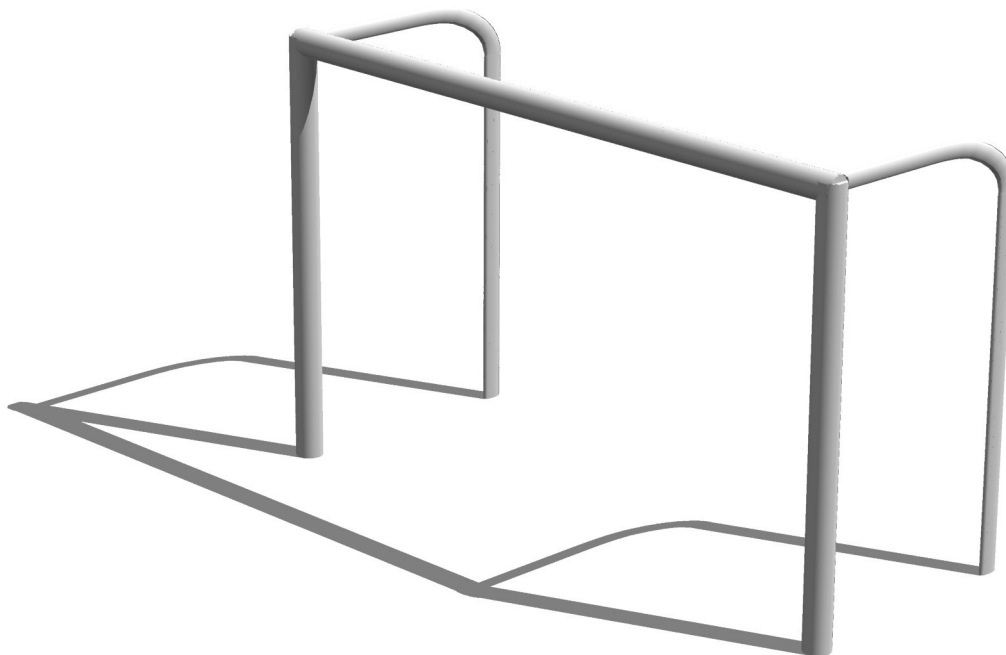

PLACE ZABAW PROJEKTOWANIE • PRODUKCJA • MONTAŻ

P.P.U. FIGLER – Henryk Figler

ul. Witosa 78 – biuro handlowe

42-603 Tarnowskie Góry

tel. 32 285 50 77  [www.figler.pl](http://www.figler.pl)

KARTA TECHNICZNA – Urządzenie sportowe – Bramka do piłki nożnej z siatką – nr kat. 10-1095

#### Opis techniczny:

Konstrukcja wykonana z rury stalowej ocynkowanej. Wysokość poprzeczki 200 cm. Przeznaczona jest do zabetonowania w gruncie boiska zewnętrznego. W komplecie siatka.

Wymiary urządzenia	300x150x200 cm
Strefa bezpieczeństwa	nie dotyczy