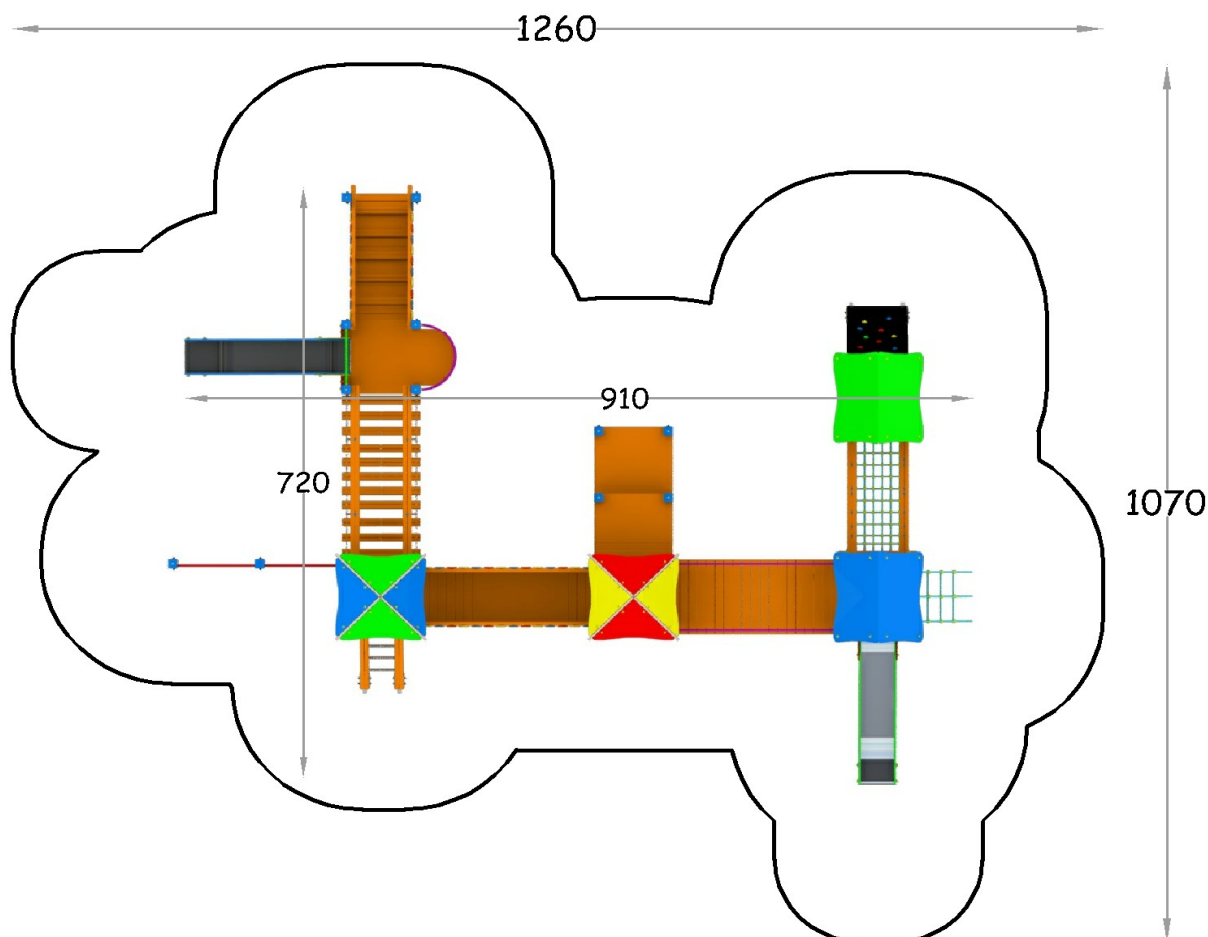

KARTA TECHNICZNA – Zestaw zabawowy Kaja – nr kat. 08-1089

Elementy składowe zestawu:

1. (W) wieża z dachem dwuspadowym, wysokość podestu 100cm - 2 szt.
2. (W) wieża z dachem czterospadowym, wysokość podestu 100 cm - 2 szt.
3. (W) wieża bez dachu, wysokość podestu 100 cm - 1 szt.
4. (SL) ślizg - 2 szt.
5. (WE) wejście trap z poręczami i bokami HDPE - 1 szt.
6. (WE) wejście linowe - 1 kpl.
7. (WE) wejście drabinka - 1 szt.
8. (P) pomost stały- 1 szt.
9. (P) pomost stały wypukły- 1 szt.
10. (P) pomost linowy- 1 szt.
11. (P) pomost ruchomy- 1 szt.
12. (WE) wejście wspinaczkowe - 1 szt.
13. (WE) wejście schody (dwie małe wieże) - 1 szt.
15. (AK) balkonik metalowy – 1 szt.
16. (AK) gra integracyjna Kółko i Krzyżyk- 1szt.

Opcje wykonania:

1. STANDARD (S) – drewno bezrdzeniowe lite o przekroju 90x90 mm impregnowane oraz malowane drewnochronem typu bursztynowo-złoty. Drewno frezowane wzdłużnie w celu eliminacji naturalnych pęknięć. Dachy oraz burty boczne wykonane z tworzywa HDPE. Uchwyty ocynkowane malowane proszkowo. Łańcuchy wykonane ze stali nierdzewnej. Liny stalowo polipropylenowe \varnothing 16 mm. Ześlizg wykonany z blachy nierdzewnej.

3. PRESTIŻ (P) - drewno klejone warstwowo o przekroju 90x90 mm impregnowane oraz malowane drewnochronem typu bursztynowo-złoty. Dachy oraz burty boczne wykonane z tworzywa HDPE. Uchwyty ocynkowane malowane proszkowo. Łańcuchy wykonane ze stali nierdzewnej. Liny stalowo polipropylenowe \varnothing 16 mm. Ześlizg wykonany z blachy nierdzewnej. Konstrukcja osadzona na stalowych ocynkowanych kotwach.

KARTA TECHNICZNA – Zestaw zabawowy Kaja – nr kat. 08-1089

Strefa bezpieczeństwa:

Wymiary urządzenia	910x720x280 cm
Wysokość swobodnego upadku	max 100 cm
Strefa bezpieczeństwa	1260x1070 cm