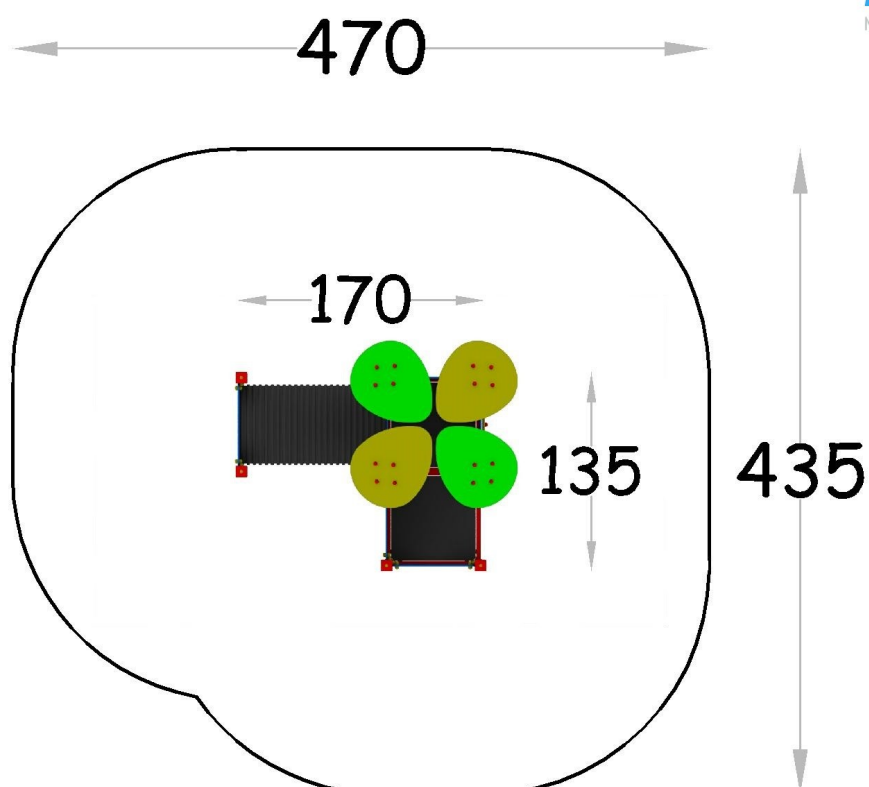

KARTA TECHNICZNA – Zestaw zabawowy metalowy dla Maluchów 2 - nr kat. 02-1502

Elementy składowe zestawu:

1. (W) wieża z dachem czterospadowym – 1 szt.
2. (P) tunel – 1 szt.
3. (AK) boczek integracyjny z przesunym elementem – 1 szt.
4. (AK) boczek integracyjny ze spiralą – 1 szt.
5. (WE) wejście dziupla – 1 szt.

Opis techniczny:

METAL (M) – konstrukcja stalowa ocynkowana i malowana proszkowo, słupy z profilu o przekroju 70x70mm. Słupy pionowe zabezpieczone kapturkami z tworzywa sztucznego lub stalowymi. Dachy, burty boczne, elementy dekoracyjne wykonane z tworzywa HDPE barwionego w masie odpornego na uszkodzenia, promieniowanie UV, zabrudzenia, graffiti, utratę koloru. Tunel karbowany wykonany z wytrzymałego tworzywa sztucznego. Podest antypoślizgowy.

Strefa bezpieczeństwa:

Wymiary urządzenia	170x135x180 cm
Wysokość swobodnego upadku	brak
Strefa bezpieczeństwa	470x435 cm